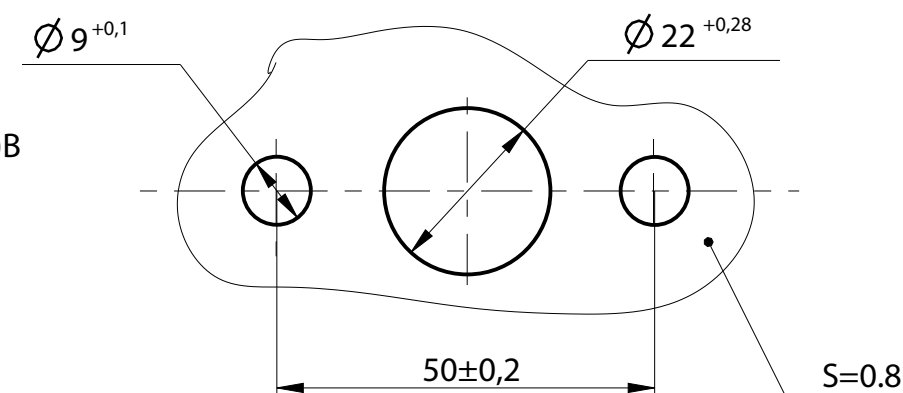

Место посадочное

Схема электрическая

A12-5-2 или
A24-5-2
ГОСТ 2023.1-88
Категория W5W или
Категория WY5W
Правила ЕЭК ООН N37

+12(24)V

Таблица 1

Условное обозначение	Обозначение	Тип лампы ГОСТ 2023.1-88	Категория ламп Правила ЕЭК ООН N37
112.02.18	112.02.18.00.000	A24-5-2	W5W
112.02.18-01	112.02.18.00.000-01	A12-5-2	W5W
112.02.18-02	112.02.18.00.000-02	A24-5-2	WY5W
112.02.18-03	112.02.18.00.000-03	A12-5-2	WY5W

1 Цвет излучаемого огня - автожелтый.

2 Выводные штыри: тип - 01, серия 6.3 по ОСТ 37.003.032-88.