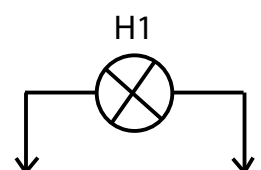

Место посадочное

Схема электрическая

A12-5-2 или
A24-5-2
ГОСТ 2023.1-88
Категория W5W или
Категория WY5W
Правила ЕЭК ООН N37

+12(24)V

Таблица 1

Условное обозначение	Обозначение	Тип лампы ГОСТ 2023.1-88	Категория ламп Правила ЕЭК ООН N37
112.02.18	112.02.18.00.000	A24-5-2	W5W
112.02.18-01	112.02.18.00.000-01	A12-5-2	W5W
112.02.18-02	112.02.18.00.000-02	A24-5-2	WY5W
112.02.18-03	112.02.18.00.000-03	A12-5-2	WY5W

1 Цвет излучаемого огня - автожелтый.

2 Выводные штыри: тип - 01, серия 6.3 по ОСТ 37.003.032-88.