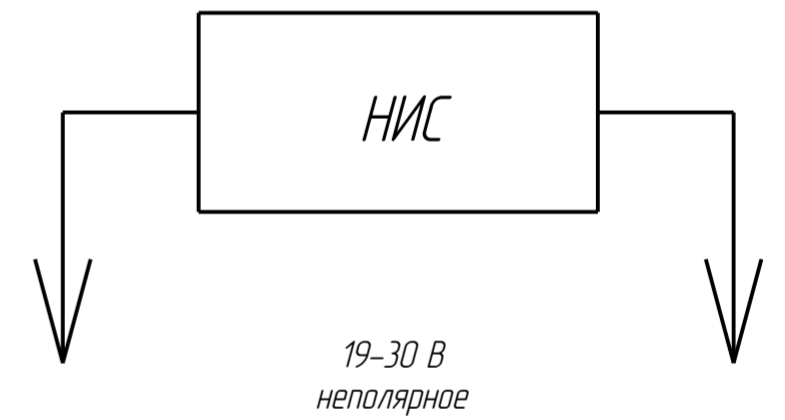

Схема элетрическая принципиальная

Таблица 1

Обозначение	Условное обозначение	Источник света	Цвет рассеивателя	Наличие светофильтра автожелтого цвета
112.15.46.3726.00.000	112.15.46.3726	НИС	автожелтый	нет
112.15.46.3726.00.000-01	112.15.46.3726-01	НИС	бесцветный прозрачный	есть

1. Цвет светозлучающей поверхности – автожелтый;
2. Надпись "Зроблена у Беларусі";
3. Знак официального утверждения и товарного знака изготовителя;
4. Надписи "TOP", "L" и "R";
5. Подключение к электрической цепи автомобиля при помощи колодки 282020 фирмы Tусо Electronics;