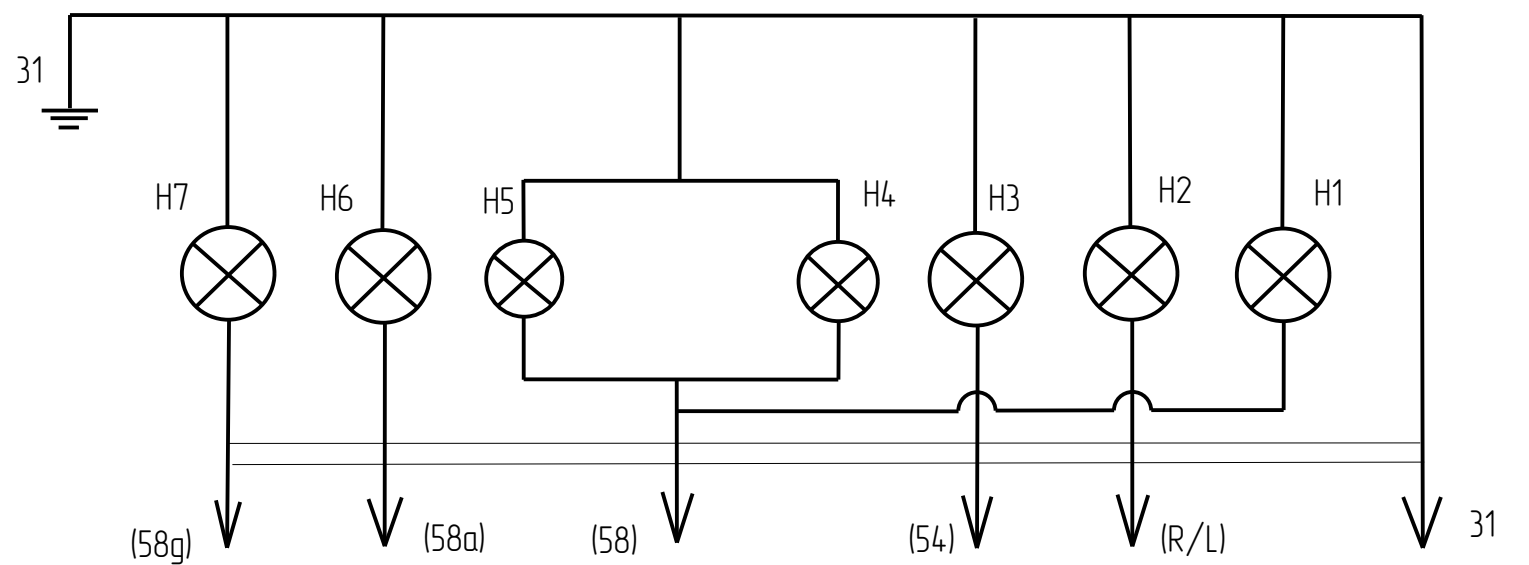

1. Секция заднего контурного огня. Цвет красный.
2. Боковой габаритный фонарь. Цвет автожелтый.
3. Светоотражающее устройство бокового габаритного фонаря. Цвет автожелтый.
4. Секция указателя поворотов. Цвет автожелтый.
5. Секция стоп-сигнала. Цвет красный.
6. Секция заднего габаритного огня. Цвет красный.
7. Секция задней фары. Цвет белый.
8. Секция заднего противотуманного огня. Цвет красный.
9. Светоотражающее устройство. Цвет красный.
10. Фонарь освещения заднего номерного знака. Цвет белый.
11. Подключение к электрической цепи автомобиля при помощи колодки 9800681 или 9800682 фирмы SCHLEMMER. Тип применяемых ламп см. Табл.1

Схема принципиальная электрическая

Таблица 1 Перечень применяемых ламп накаливания и номер контакта

Условное обозначение фонаря	Наименование сигнала	Применяемая лампа		
		Тип по ГОСТ 2023.1-88	Категория по Правилам ЕЭК ООН №37	Обозначение по схеме и номер контакта ламподержат.
112.16.60.3716 112.16.60.3716-01	Задний контурный огонь, боковой габаритный огонь	A24-10	R10W	H1 (58)
	Указатель поворота	A24-21-3	P21W	H2 (R/L)
	Стоп-сигнал	A24-21-3	P21W	H3 (54)
	Задний габаритный огонь, фонарь освещения заднего номерного знака	A24-10	R10W R10W	H4 (58) H5 (58)
	Задняя фара	A24-21-3	P21W	H6 (58a)
	Задний противотуманный огонь	A24-21-3	P21W	H7 (58g)