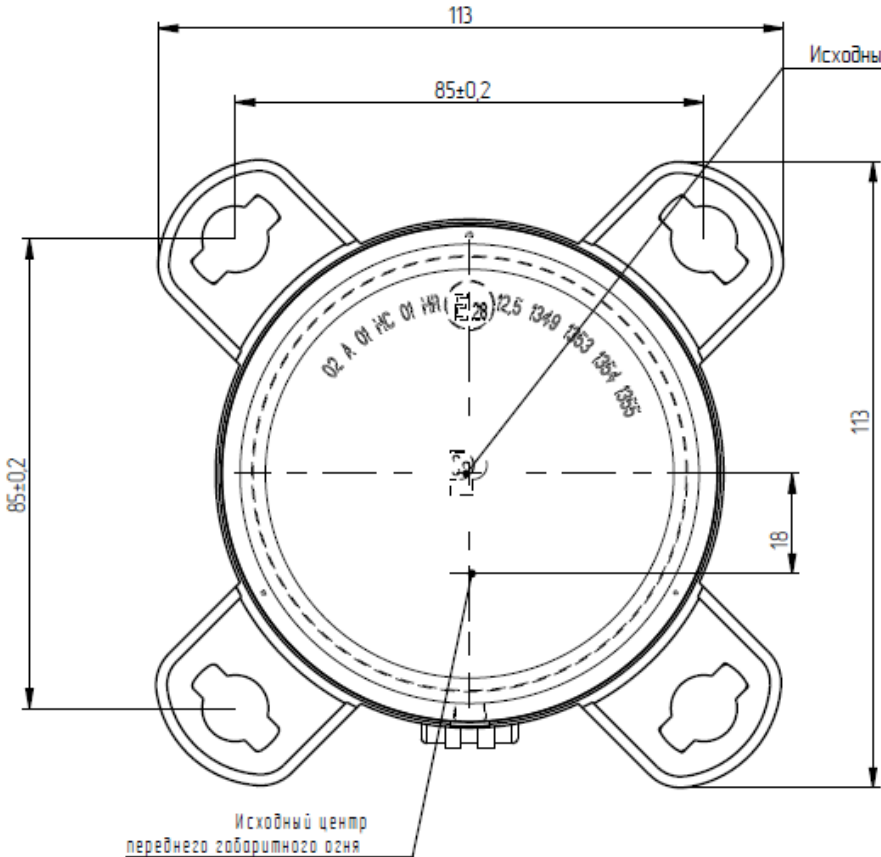

Габаритные размеры:

ФАРА ДАЛЬНОГО СВЕТА 112.15.48.3711

ФАРА БЛИЖНЕГО СВЕТА 112.15.49.3711