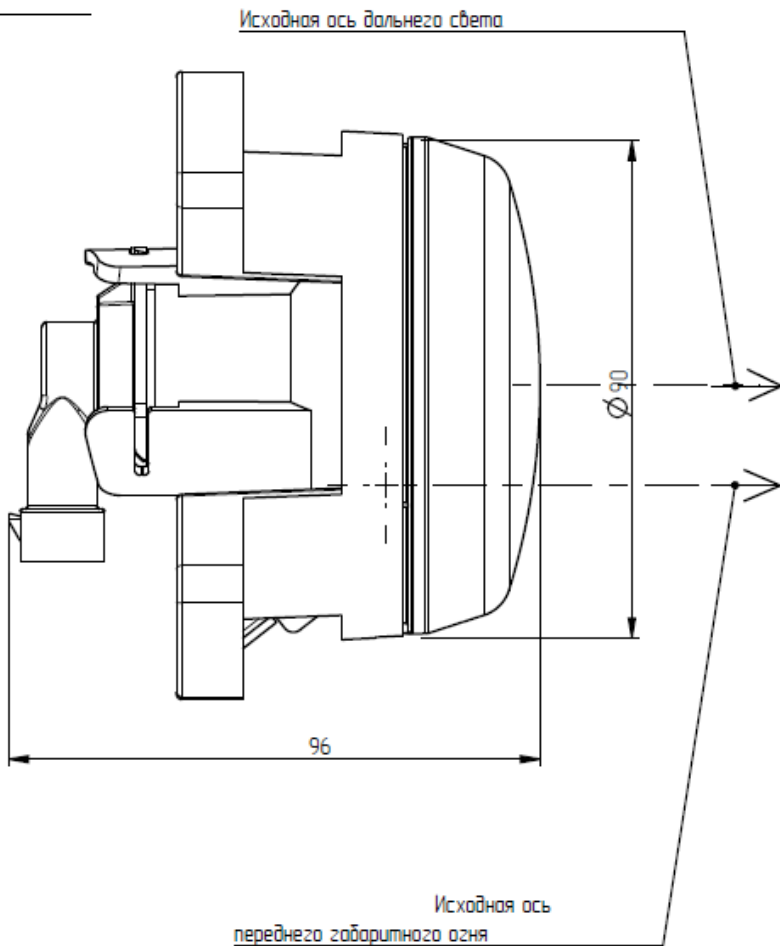

Габаритные размеры:

ФАРА ДАЛЬНОГО СВЕТА 112.15.48.3711

ФАРА БЛИЖНЕГО СВЕТА 112.15.49.3711